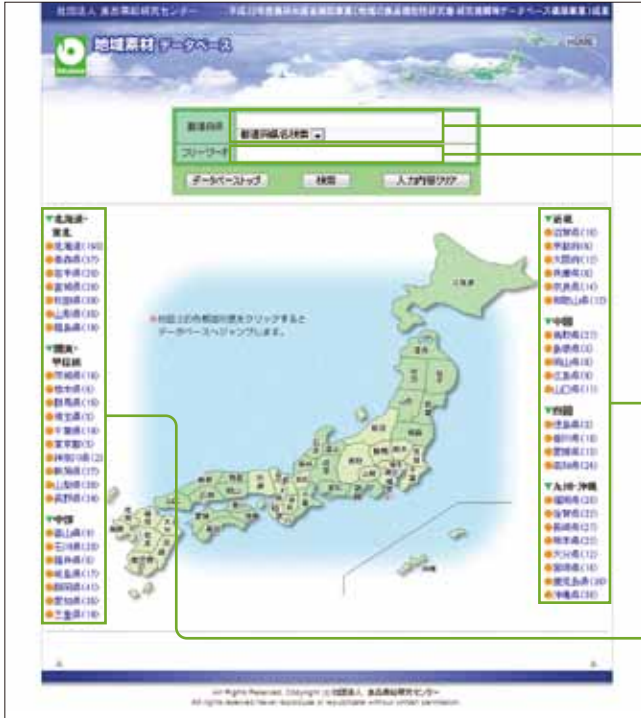

地域素材データベース

地域素材を研究対象としている研究者の情報を採録したデータベースです。

●地域素材データベース画面

北海道 沖縄 といった and 検索ができます。また、プルダウンで都道府県名を選択・検索できます。

フリーワードで検索できます。

マップを直接クリックしても、都道府県名をクリックしても採録データを閲覧できます。都道府県名脇には、各採録数を表示しています。

※何も選択していない場合は全体を表示します。